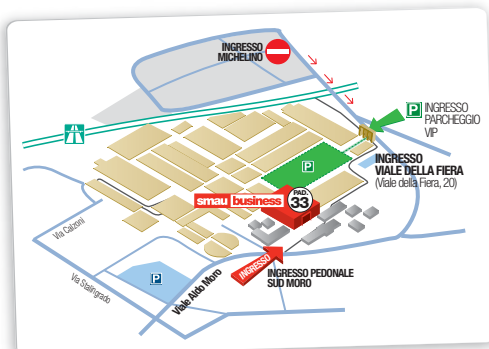

codice invito **1836457029**

www.smau.it/invite/bologna-in

come arrivare

BolognaFiere Padiglione 33

Ingresso pedonale: Viale della Fiera, 20 - 40128 Bologna

In auto

Da Firenze, Milano e Ancona: uscire direttamente al nuovo casello "BOLOGNA FIERA" sull'autostrada A14. Da Padova: tangenziale uscita 8 per Ingresso Viale della Fiera (Ingresso Sud Moro, accesso pedonale). Una volta arrivati in fiera seguire le indicazioni per **Parcheggio VIP**.

In treno

La Stazione Centrale di Bologna si trova a soli 10 minuti da BolognaFiere ed è collegata all'ingresso di Viale Aldo Moro dalle linee 10, 35, 38.

Note:

La partecipazione alla manifestazione è gratuita su invito. Iscrizione al sito obbligatoria. Il presente invito vale per una persona. Per ulteriori inviti fare richiesta attraverso il sito **www.smau.it** o al numero 049 8808444.